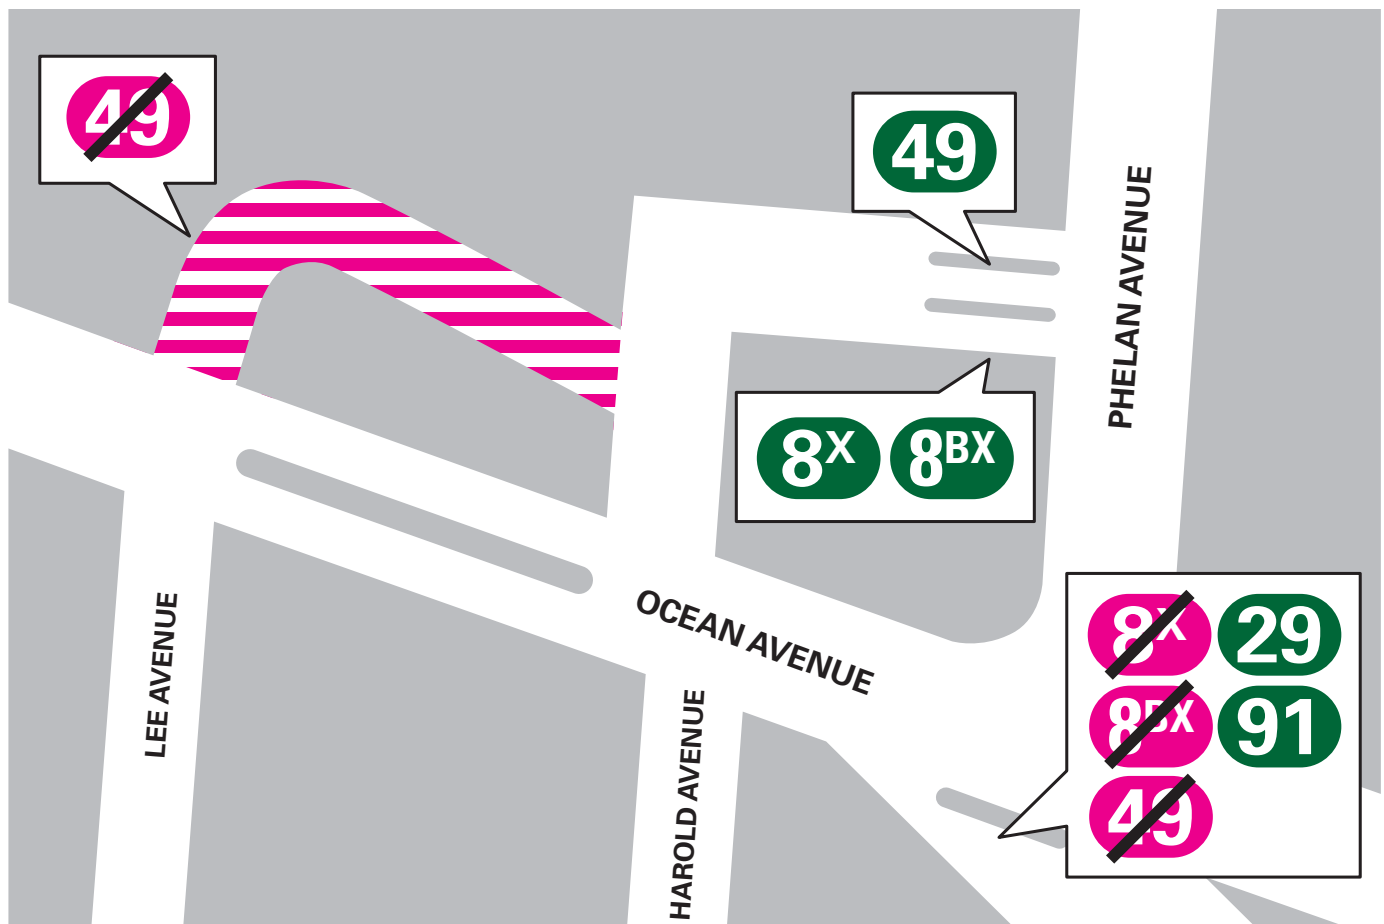

MUNI INFO

Effective May 6, 2013

**New Phelan Loop Terminal Stop
Changes for 49 Van Ness-Mission &
8X/8BX Bayshore Express lines**

從5月6日起

Phelan Loop巴士終點站開始啟用
49號巴士及8X/8BX快車巴士站將作出調整

**Cambios de parada para las líneas
49 Van Ness-Mission y 8X/8BX
Bayshore Express debido a la nueva
terminal de Phelan Loop**

A partir del 6 de mayo de 2013

 Closure Area (Área cerrada) 禁止通行

 29 Active bus stop (Parada de bus) 新設車站

 ~~49~~ Discontinued bus stop (Parada descontinuada) 被取消的車站

For Muni route, schedule, fare and accessible services information anytime:
Visit www.sfmta.com or call 311